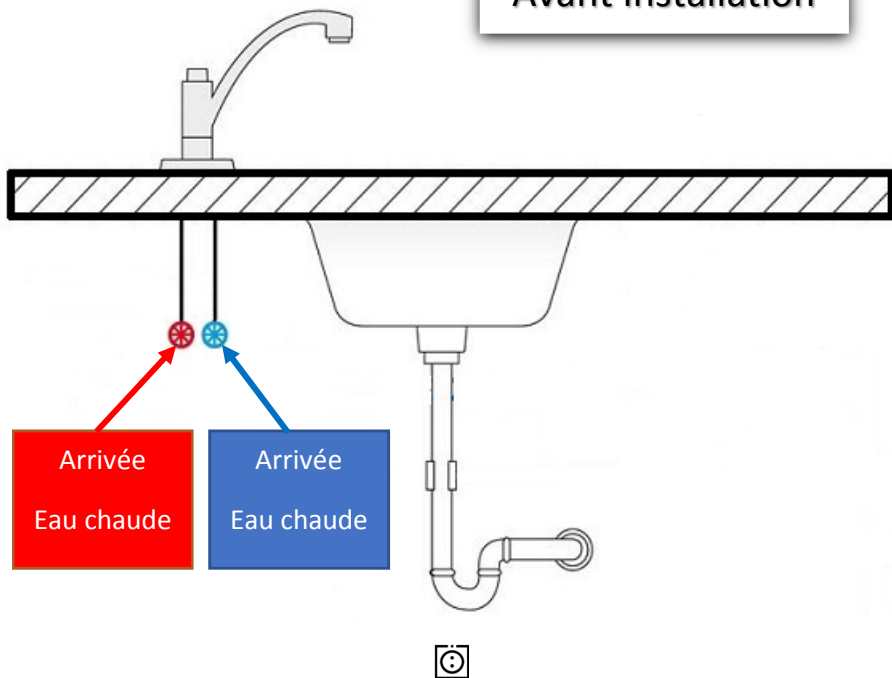

INSTALLATION DE NEWCAL L'ORIGINAL SOUS EVIER

Avant installation

Après installation

Sortie vers robinet d'eau chaude ou collecteur d'eau chaude

Entrée de l'eau venant du chauffe-eau

* Newcal 6 litres
** Newcal 15 litres