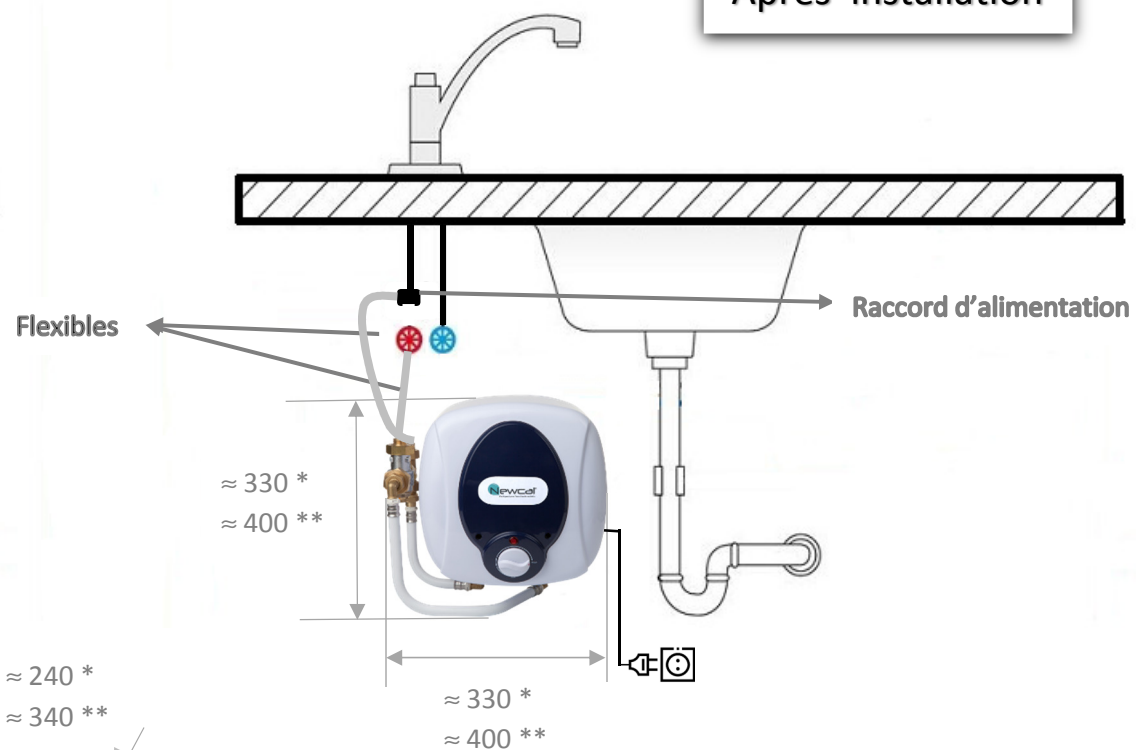

INSTALLATION DE NEWCAL L'ORIGINAL SOUS EVIER

Avant installation

Après installation

Sortie vers robinet d'eau chaude ou collecteur d'eau chaude

Entrée de l'eau venant du chauffe-eau

* Newcal 6 litres
** Newcal 15 litres